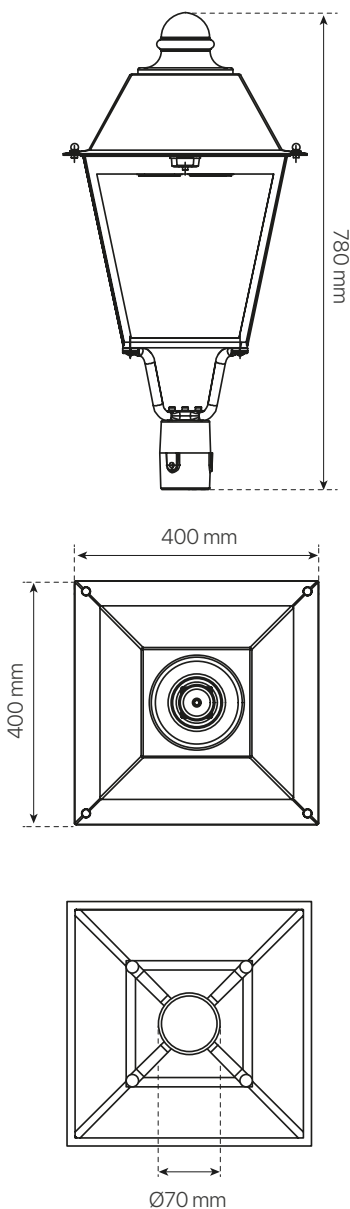

villa
ficha técnica
datasheet

ref. 5551587

Nombre / Name	Villa
Referencia / Reference	5551587
Materiales / Materials	Aluminio / Aluminum
Difusor / Diffuser	PC
Potencia / Power	40W
Temperatura de color / color temperature	2000K
Flujo luminoso / Lumens	3305lm
Dimable / Dimmable	Programada y ON-OFF
Ángulo de apertura / Beam angle	120°
Ángulo de inclinación / Inclination angle	-
IP	66
IK	08
F.P./P.F.	>0,95
UGR	-
IRC / CRI	>80
Chip	PHILIPS Lumileds 3030
Driver	MEAN WELL XLG
Vida media (duración) / Average life	50.000h
Clase energética / Energy class	A+
Aislamiento eléctrico / Electrical isolation	Clase I / Class I
Colores / Colors	Negro / Black RAL 9017
Medida exterior / Product size	400mm x 400mm x 780mm
Protección contra Sobretensiones / surge protections	10kV
Tª (ambiente/trabajo) / Tª (enviroment/work)	-30°C ~ 55°C
Input	AC100 ~ 240V
Output	DC22~54V
Frecuencia / Frequency	50/60Hz
Peso / Weight	6,31kg
Certificados / Certificates	CE & RoHS
Garantia / Warranty	2 años / 2 years

villa

ficha técnica

datasheet

ref. 5551378

Potencias disponibles / Available powers:

40W • 2000K • 3305lm

40W • 2700K • 3889lm

40W • 4000K • 4083lm

60W • 2000K • 6529lm

60W • 2700K • 7811lm

60W • 4000K • 8065lm

- Disponibles más potencias, **consultar**.
- More powers available, **please ask us**.

Desglose de piezas / Breakdown of parts: